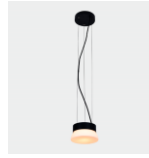

## C4041090N

LED 1x10W 2700K 415lm

### IMÁGENES / IMAGES / IMAGES

TIPO	TYPE	TYPE
Colgante	Pendant lamp	Suspension
ACABADO	FINISH	FINITION
Negro Texturado/Opal	Textured Black/Opal	Noir Texturé/Opal
MATERIAL	MATERIAL	MATIÈRE
Aluminio/Cristal	Aluminium/Glass	Aluminium/Verre
DETALLES	DETAILS	DÉTAILS
MULTI-PACK	MULTI-PACK	MULTI-PACK