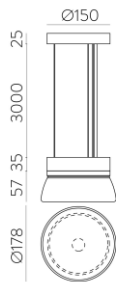

IMÁGENES / IMAGES / IMAGES

TIPO	TYPE	TYPE
Colgante	Pendant lamp	Suspension
ACABADO	FINISH	FINITION
Negro Texturado/Opal	Textured Black/Opal	Noir Texturé/Opal
MATERIAL	MATERIAL	MATIÈRE
Aluminio/Cristal	Aluminium/Glass	Aluminium/Verre
DETALLES	DETAILS	DÉTAILS
MULTI-PACK	MULTI-PACK	MULTI-PACK

DETALLES / DETAILS / DÉTAILS

MEDIDAS / MEASURES

	Length (mm)	Width (mm)	Height (mm)		Gross (Kg)	Net (Kg)
Box 1	0	0	0	Weight 1	0,00	0,00
Box 2	0	0	0	Weight 2	0,00	0,00